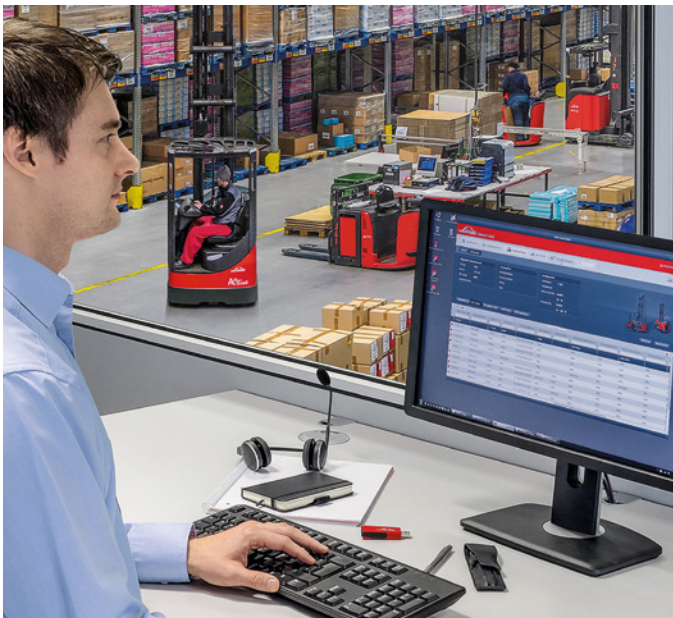

IT-DIENST- LEISTUNGEN

Linde connect

- → Flottenmanagementsoftware
- → Mobile Applikationen (Linde Apps)
- → Flottenanalysen
- → Warehousemanagementsoftware
- → Lagerverwaltungssoftware