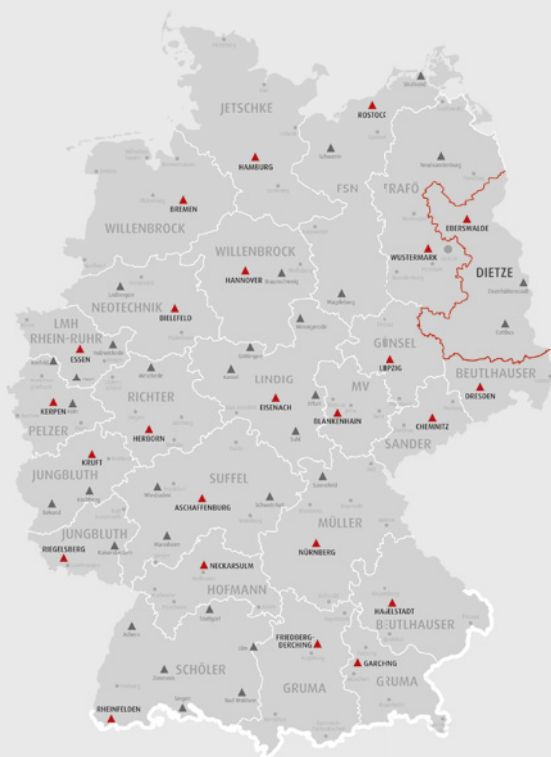

Die Modelle der Linde Narrow Range
sind wahre Raumwunder.

Jetzt testen bei L. Dietze & Sohn Fördertechnik
Ihr Partner für Flurförderzeuge & Intralogistik

Wir sind für Sie da.

KONECRANES[®]
Lifting Businesses™